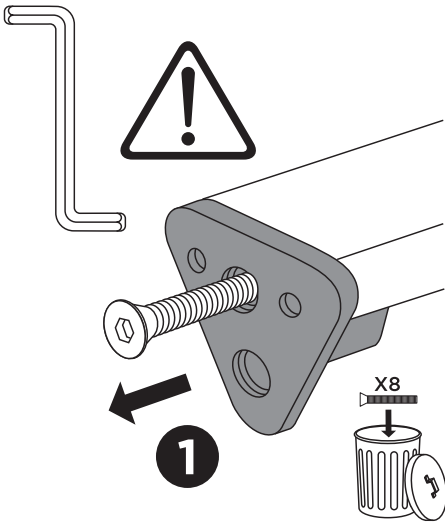

MST01 Makerspace trolley

Dimensions: 1560(H) x 1025(W) x 430mm(D).

BOX 2: MSUPP0144

1090(L) X 510(W) X 130mm(H) – 13.2 KG

1

2

3

4