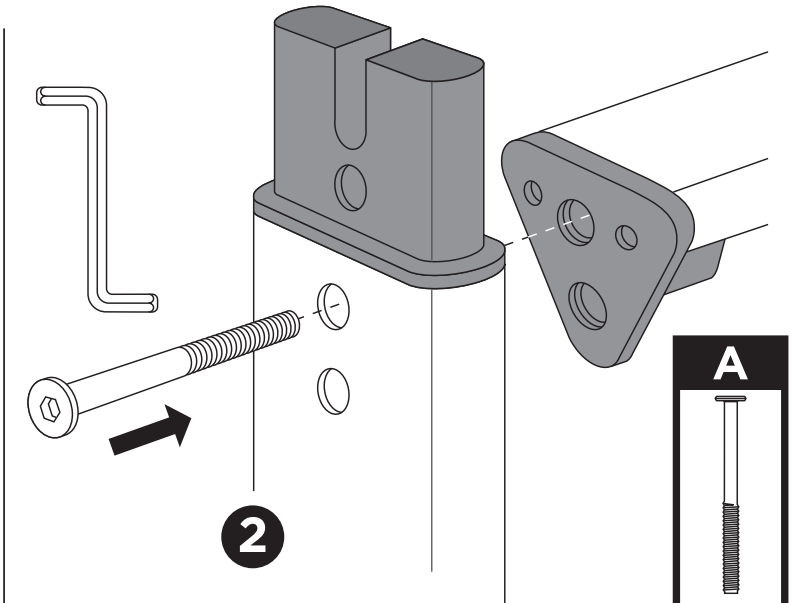

MST01 Makerspace trolley

Dimensions: 1560(H) x 1025(W) x 430mm(D).

BOX 2: MSUPP0144

1090(L) X 510(W) X 130mm(H) – 13.2 KG

1

2

3

4