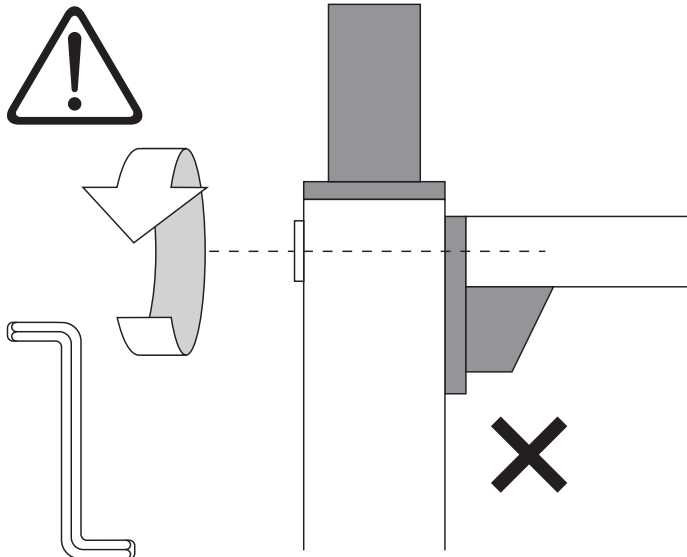

MST01 Makerspace trolley

Dimensions: 1560(H) x 1025(W) x 430mm(D).

BOX 2: MSUPP0144

1090(L) X 510(W) X 130mm(H) – 13.2 KG

1

2

3

4