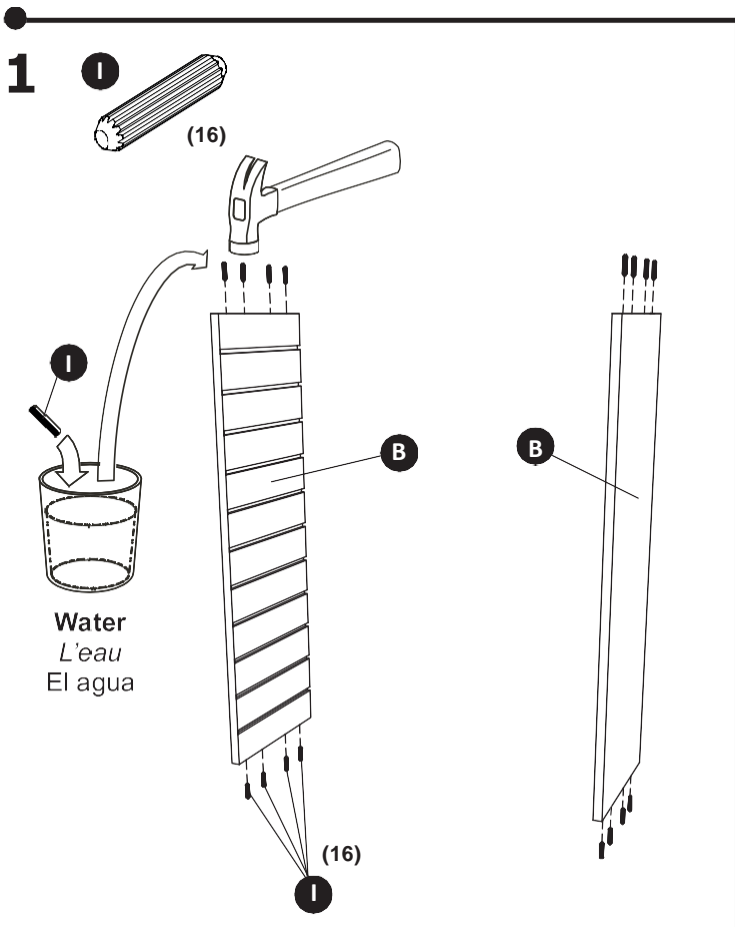

ASSEMBLY INSTRUCTIONS
INSTRUCTIONS DE MONTAGE • INSTRUCCIONES DE ENSAMBLAJE

TOOLS REQUIRED: Hammer, Glass of Water (to activate glue on dowels)

PARTS LIST / LISTE DES PIÈCES / LISTA DE PIEZAS

CODE / CODIGO	DESCRIPTION / DESCRIPTION / DESCRIPCIÓN	QTY. / QUANTITÉ / CANTIDAD	PART NO. / N° DE PIECE / NO. DE PIEZA
A	Bottom Panel / Panneau Inférieur / Tablero del Fondo	1	9403-02§
B	Side Panel / Panneau Latéral / Tablero Lateral	1	9403-03§
C	Top Panel / Panneau Supérieur / Tablero Superior	1	9403-01§
D	Corrugated Partition / Cloison Ondulée / Partición Acanalada	2	9403-10§
E	Corrugated Shelf / Étagère Ondulée / Estante Acanalado	11	9401-07§
F	Fiberboard Back Panel / Panneau de fibres panneau arrière / Fibra de Madera del Panel Posterior	1	9403-08NC
G	Edge Channel / Canal de Bord / Canal de Borde	11	9401-12BL
H	Label Sheet / Feuille de Étiquettes / Hoja de Etiquetas	1	9401-35MP

HARDWARE PACK / PAQUET MATERIEL / PAQUETE MATERIAL
9403-19NC

 Pre-Glued Wood Dowel <i>Piquet de Bois avec Colle</i> Clavijas de Madera con el Pegamento QTY. / Qte. / Cant.: 16 9401-30NC	 Nail <i>Clous</i> Puntas de París QTY. / Qte. / Cant.: 40 9401-29NC
---	---

5

FINISHED EDGES
LES BORDS FINIS
 LOS BORDES
 ACABADOS

6

4" - 6" Apart
10cm - 15cm
Espacement
10cm - 15cm
Espaciando

FINISHED EDGES
LES BORDS FINIS
 LOS BORDES
 ACABADOS

7