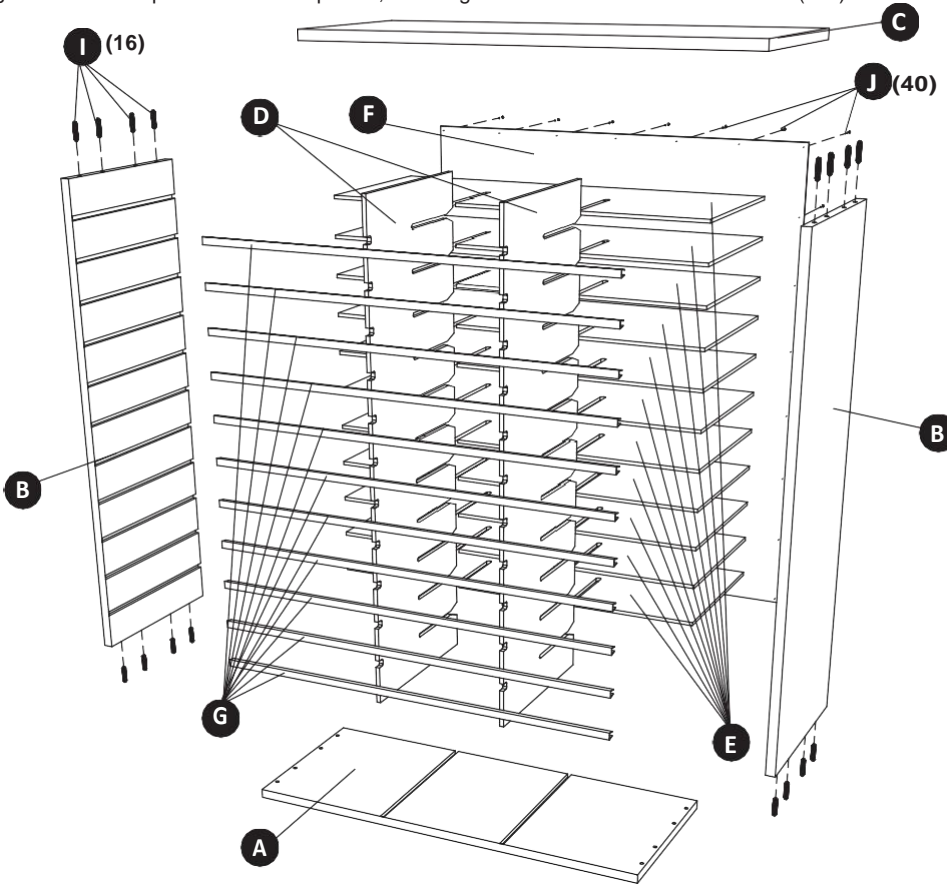

ASSEMBLY INSTRUCTIONS
INSTRUCTIONS DE MONTAGE • INSTRUCCIONES DE ENSAMBLAJE

TOOLS REQUIRED: Hammer, Glass of Water (to activate glue on dowels)

PARTS LIST / LISTE DES PIÈCES / LISTA DE PIEZAS

CODE / CODIGO	DESCRIPTION / DESCRIPTION / DESCRIPCIÓN	QTY. / QUANTITÉ / CANTIDAD	PART NO. / N° DE PIECE / NO. DE PIEZA
A	Bottom Panel / Panneau Inférieur / Tablero del Fondo	1	9403-02§
B	Side Panel / Panneau Latéral / Tablero Lateral	1	9403-03§
C	Top Panel / Panneau Supérieur / Tablero Superior	1	9403-01§
D	Corrugated Partition / Cloison Ondulée / Partición Acanalada	2	9403-10§
E	Corrugated Shelf / Étagère Ondulée / Estante Acanalado	11	9401-07§
F	Fiberboard Back Panel / Panneau de fibres panneau arrière / Fibra de Madera del Panel Posterior	1	9403-08NC
G	Edge Channel / Canal de Bord / Canal de Borde	11	9401-12BL
H	Label Sheet / Feuille de Étiquettes / Hoja de Etiquetas	1	9401-35MP

5

FINISHED EDGES
LES BORDS FINIS
 LOS BORDES
 ACABADOS

6

4" - 6" Apart
10cm - 15cm
Espacement
10cm - 15cm
Espaciando

FINISHED EDGES
LES BORDS FINIS
 LOS BORDES
 ACABADOS

7