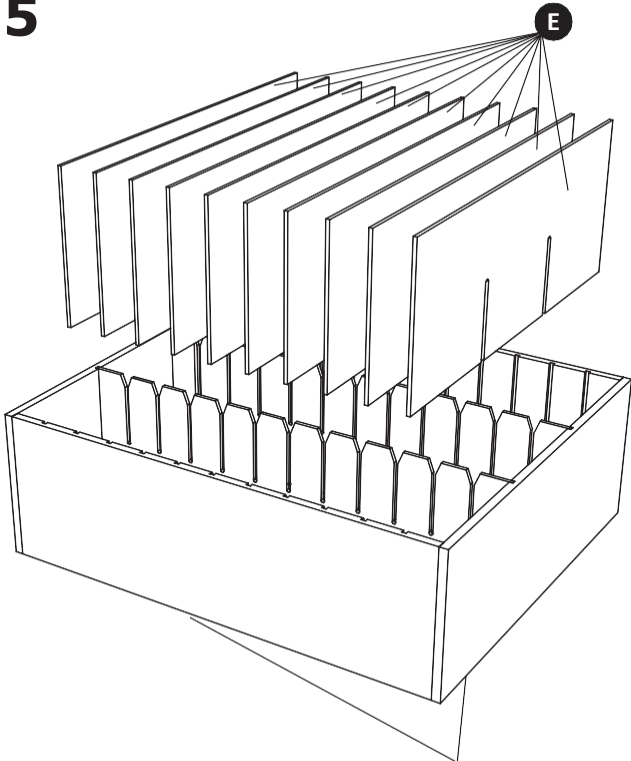

ASSEMBLY INSTRUCTIONS
INSTRUCTIONS DE MONTAGE • INSTRUCCIONES DE ENSAMBLAJE

TOOLS REQUIRED: Hammer, Glass of Water (to activate glue on dowels)

PARTS LIST / LISTE DES PIÈCES / LISTA DE PIEZAS

CODE / CODIGO	DESCRIPTION / DESCRIPTION / DESCRIPCIÓN	QTY. / QUANTITÉ / CANTIDAD	PART NO. / N° DE PIECE / NO. DE PIEZA
A	Bottom Panel / Panneau Inférieur / Tablero del Fondo	1	9403-02§
B	Side Panel / Panneau Latéral / Tablero Lateral	1	9403-03§
C	Top Panel / Panneau Supérieur / Tablero Superior	1	9403-01§
D	Corrugated Partition / Cloison Ondulée / Partición Acanalada	2	9403-10§
E	Corrugated Shelf / Étagère Ondulée / Estante Acanalado	11	9401-07§
F	Fiberboard Back Panel / Panneau de fibres panneau arrière / Fibra de Madera del Panel Posterior	1	9403-08NC
G	Edge Channel / Canal de Bord / Canal de Borde	11	9401-12BL
H	Label Sheet / Feuille de Étiquettes / Hoja de Etiquetas	1	9401-35MP

HARDWARE PACK / PAQUET MATERIEL / PAQUETE MATERIAL
9403-19NC

 Pre-Glued Wood Dowel <i>Piquet de Bois avec Colle</i> Clavijas de Madera con el Pegamento QTY. / Qte. / Cant.: 16 9401-30NC	 Nail <i>Clous</i> Puntas de París QTY. / Qte. / Cant.: 40 9401-29NC
---	---

5

FINISHED EDGES
LES BORDS FINIS
 LOS BORDES
 ACABADOS

6

4" - 6" Apart
10cm - 15cm
Espacement
10cm - 15cm
Espaciando

FINISHED EDGES
LES BORDS FINIS
 LOS BORDES
 ACABADOS

7