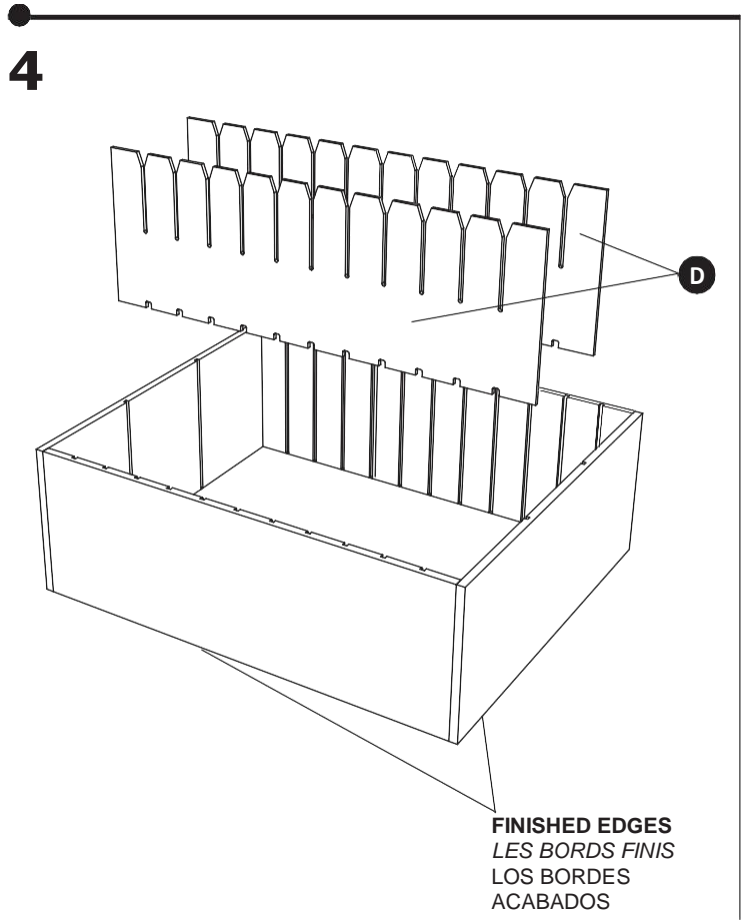

ASSEMBLY INSTRUCTIONS
INSTRUCTIONS DE MONTAGE • INSTRUCCIONES DE ENSAMBLAJE

TOOLS REQUIRED: Hammer, Glass of Water (to activate glue on dowels)

PARTS LIST / LISTE DES PIÈCES / LISTA DE PIEZAS

CODE / CODIGO	DESCRIPTION / DESCRIPTION / DESCRIPCIÓN	QTY. / QUANTITÉ / CANTIDAD	PART NO. / N° DE PIECE / NO. DE PIEZA
A	Bottom Panel / Panneau Inférieur / Tablero del Fondo	1	9403-02§
B	Side Panel / Panneau Latéral / Tablero Lateral	1	9403-03§
C	Top Panel / Panneau Supérieur / Tablero Superior	1	9403-01§
D	Corrugated Partition / Cloison Ondulée / Partición Acanalada	2	9403-10§
E	Corrugated Shelf / Étagère Ondulée / Estante Acanalado	11	9401-07§
F	Fiberboard Back Panel / Panneau de fibres panneau arrière / Fibra de Madera del Panel Posterior	1	9403-08NC
G	Edge Channel / Canal de Bord / Canal de Borde	11	9401-12BL
H	Label Sheet / Feuille de Étiquettes / Hoja de Etiquetas	1	9401-35MP

5

FINISHED EDGES
LES BORDS FINIS
 LOS BORDES
 ACABADOS

6

4" - 6" Apart
10cm - 15cm
Espacement
10cm - 15cm
Espaciando

FINISHED EDGES
LES BORDS FINIS
 LOS BORDES
 ACABADOS

7